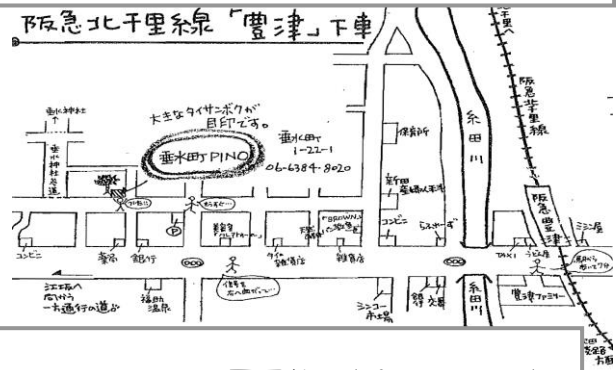

- **ヒーリング アート 4/13 (金)・15 (日) PM 1:00~4:00 要予約 (ピノさんまで)**

葉書サイズより **5000円より 一人 30分** あなたに必要な 魂のエネルギーを アートで表現します
リーディングにより あなたの魂の 特質やメッセージがわかります (メッセージのみは 3000円)

- **4/15 (日) アーティスト・トーク PM1:00より** ともにわかちあいましょ